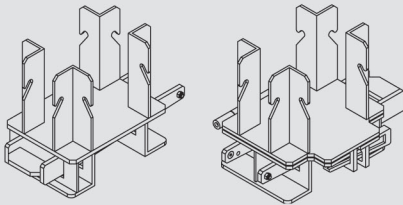

### Elementos básicos

	PESO (kg)	CÓDIGO
<b>Viga VM</b>		
20/1,9	9,5	1940172
20/2,45	12,25	1950129
20/3,9	19,5	1950112
20/4,9	24,5	1950113
20/2,9	14,5	1940144
20/3,3	16,5	1950130
20/3,6	18	1940146
20/5,9	29,5	1940149

<b>Cabezal VR</b>	15,5	2211012
<b>Cabezal giratorio VR</b>	20,5	2211080
<b>Cabezal ALUPROP</b>	5,4	2211095
<b>Cabezal riostra VR</b>	9,8	2211310
<b>Trinquete sistema antibloqueo</b>	1,9	2211320

<b>Elevador VR</b>		
Elevador VR	770	2211030
Elevador VR 600/540	1450	2211150