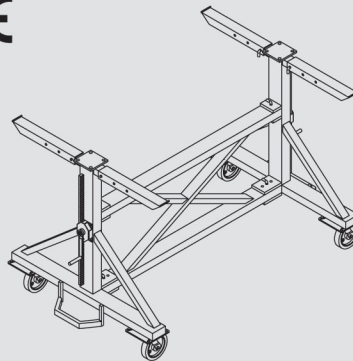

PESO (kg)	CÓDIGO
Carro VR	431	2211031
Suplemento carro motorizado	250	2211330