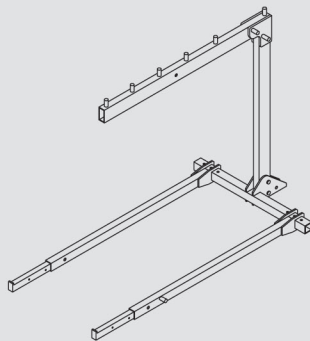

### Elementos básicos

	PESO (kg)	CÓDIGO
<b>Viga VM</b>		
20/1,9	9,5	1940172
20/2,45	12,25	1950129
20/3,9	19,5	1950112
20/4,9	24,5	1950113
20/2,9	14,5	1940144
20/3,3	16,5	1950130
20/3,6	18	1940146
20/5,9	29,5	1940149

<b>Cabezal VR</b>	15,5	2211012
<b>Cabezal giratorio VR</b>	20,5	2211080
<b>Cabezal ALUPROP</b>	5,4	2211095
<b>Cabezal riostra VR</b>	9,8	2211310
<b>Trinquete sistema antibloqueo</b>	1,9	2211320

<b>Elevador VR</b>		
Elevador VR	770	2211030
Elevador VR 600/540	1450	2211150